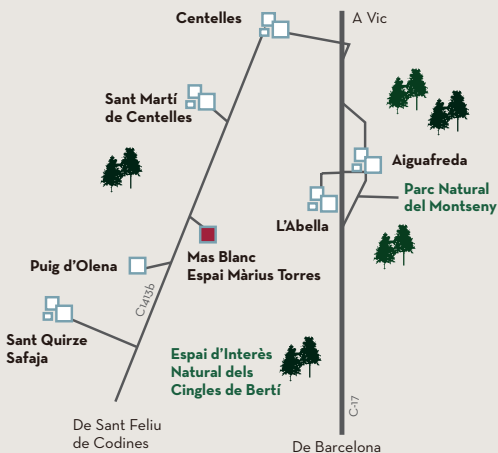

AJUNTAMENT
DE SANT MARTÍ
DE CENTELLES

Per a més informació:

Ajuntament de Sant Martí de Centelles
C/Estació, 4 (08592)
93 844 24 06
st.martic@diba.cat
www.santmarticentelles.cat/turisme

Hostal Rural Mas Blanc

Carretera C1413b, PK10 (08592)
93 844 24 67 - 601 600 690
info@hostalruralmasblanc
www.hostalruralmasblanc.com

**Diputació
Barcelona**